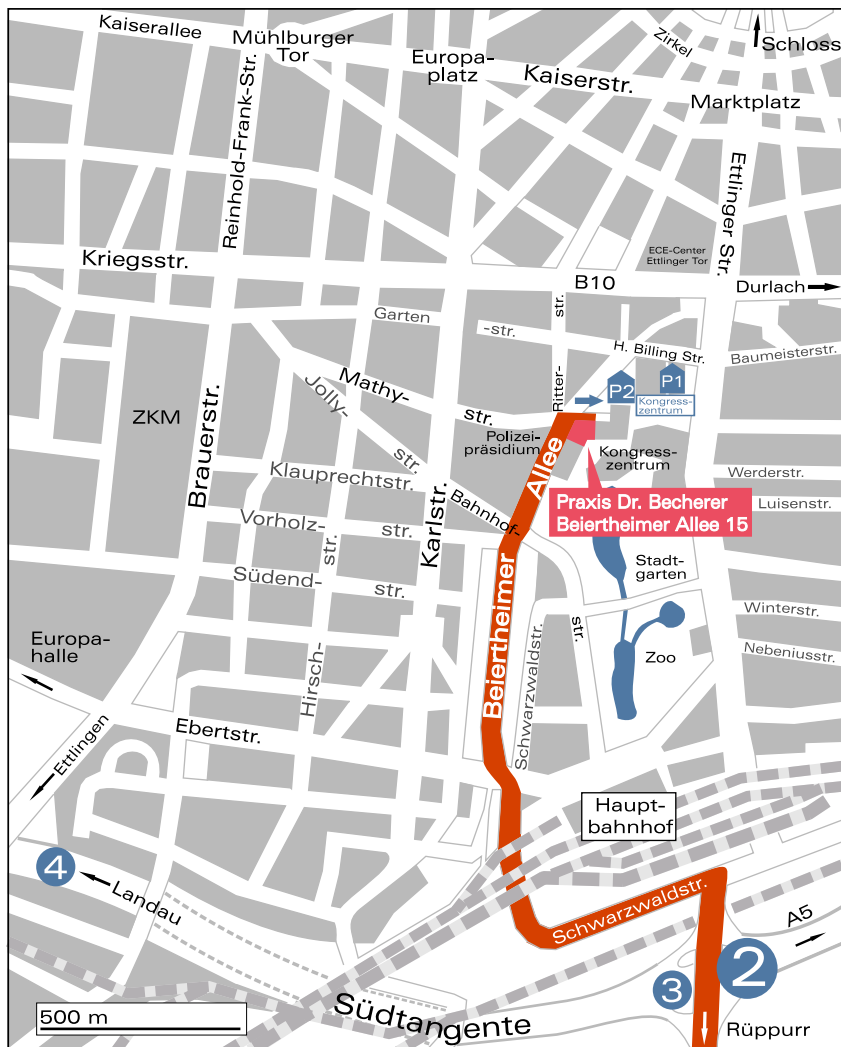

Wegbeschreibung Anfahrt Praxis Dr. Becherer aus Richtung Ettlingen – KA-Rüppurr

Sie verlassen Ettlingen auf der Karlsruher Strasse und fahren immer geradeaus Richtung Karlsruhe. Weiter geradeaus der Beschilderung **Karlsruhe-Rüppurr** folgen und dann immer noch geradeaus, bis Sie die Wegweiser zum **Kongresszentrum** erreichen.

An der T-Kreuzung links Richtung **Kongresszentrum** auf die Schwarzwaldstrasse abbiegen. Dem Straßenverlauf folgen. Sie passieren linker Hand eine Esso-Tankstelle und kommen anschließend in eine Bahnunterführung. **Nach der Unterführung** an der ersten Ampel fahren Sie geradeaus. An der **zweiten Ampel** (große Kreuzung mit Straßenbahnen) biegen Sie schräg **halb links** Richtung **Kongresszentrum** ab. Sie sind nun auf der Beiertheimer Allee. Nach 600m sehen Sie links ein großes rotes Sandsteingebäude (Polizei-präsidium). Genau gegenüber befindet sich unsere Praxis (**Nr.15**).

Gute Fahrt!