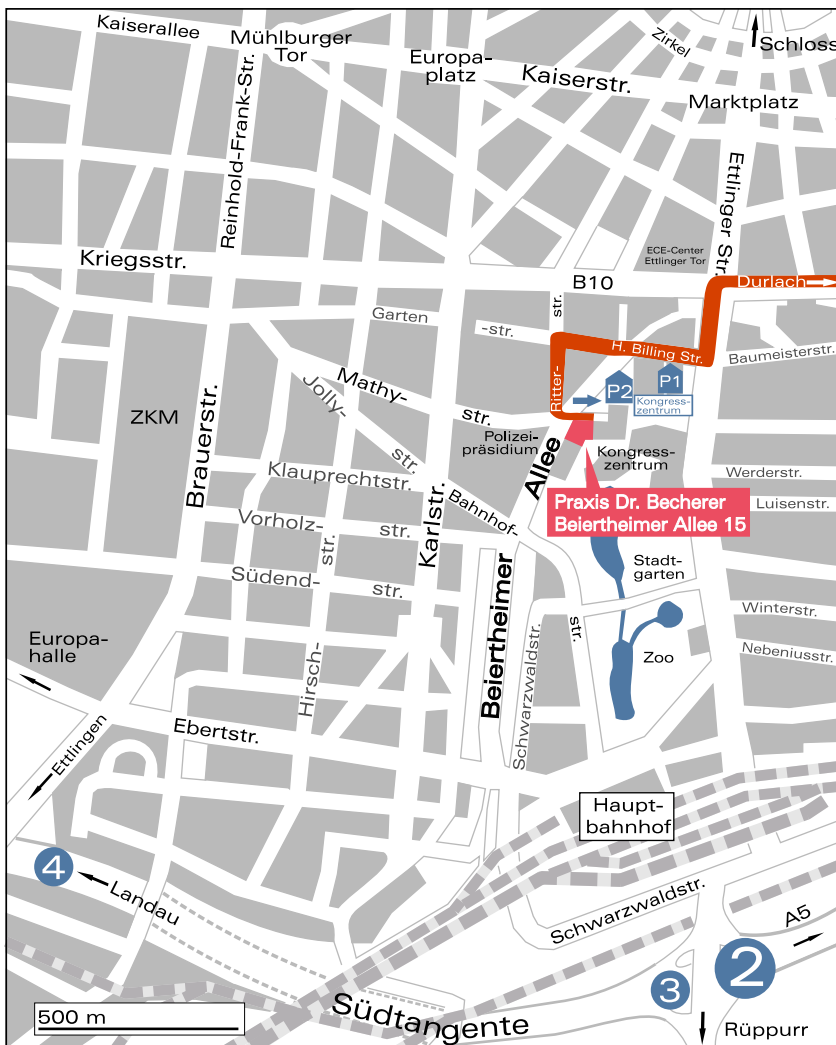

Wegbeschreibung Anfahrt Praxis Dr. Becherer aus Richtung KA-Durlach – KA-Oststadt

Sie verlassen Durlach auf der Durlacher Allee.

Fahren Sie an Mann Mobilia vorbei geradeaus Richtung **Zentrum**.

Nach der Bahnunterführung biegen Sie am Festplatz links ab Richtung **Zentrum/Kongresszentrum**.

Sie kommen über den Ostring, einen großen Kreisverkehr und die Kriegstrasse (B10) zum **Mendelsohnplatz**.

Dort folgen Sie geradeaus der Beschilderung „**P Kongresszentrum**“.

Vor der Unterführung rechts halten, damit Sie ebenerdig auf die Kreuzung **Ettlinger Tor** kommen.

Dort links abbiegen und gleich nächste Kreuzung rechts auf die **Hermann-Billing-Straße** abbiegen.

Nun fahren Sie geradeaus Richtung **Kongresszentrum P2** und biegen am Ende dieser Straße links ab auf die **Ritterstrasse**.

An der nächsten größeren Kreuzung biegen Sie links auf die **Beiertheimer Allee** ab. Im Eckhaus **Nr. 15** gegenüber dem großen roten Sandsteingebäude (Polizei-präsidium) befindet sich unsere Praxis.