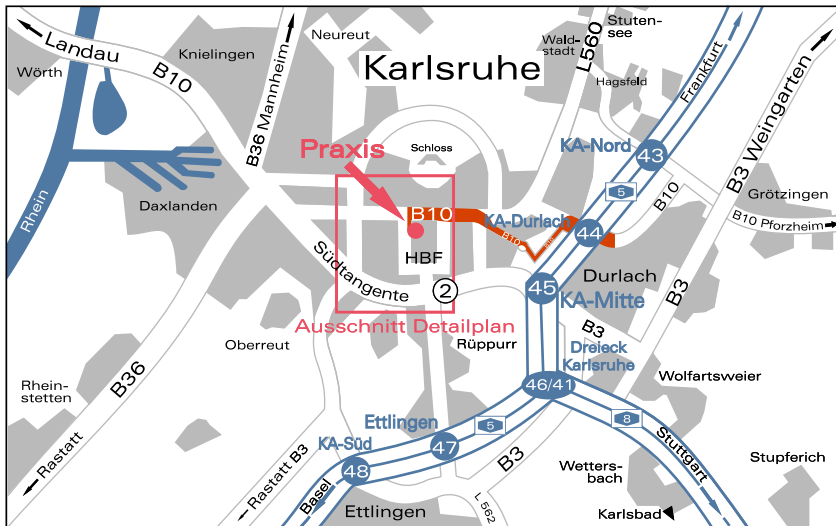

Wegbeschreibung Anfahrt Praxis Dr. Becherer aus Richtung KA-Durlach – KA-Oststadt

Sie verlassen Durlach auf der Durlacher Allee.

Fahren Sie an Mann Mobilia vorbei geradeaus Richtung **Zentrum**.

Nach der Bahnunterführung biegen Sie am Festplatz links ab Richtung **Zentrum/Kongresszentrum**.

Sie kommen über den Ostring, einen großen Kreisverkehr und die Kriegstrasse (B10) zum **Mendelsohnplatz**.

Dort folgen Sie geradeaus der Beschilderung „**P Kongresszentrum**“.

Vor der Unterführung rechts halten, damit Sie ebenerdig auf die Kreuzung **Ettlinger Tor** kommen.

Dort links abbiegen und gleich nächste Kreuzung rechts auf die **Hermann-Billing-Straße** abbiegen.

Nun fahren Sie geradeaus Richtung **Kongresszentrum P2** und biegen am Ende dieser Straße links ab auf die **Ritterstrasse**.

An der nächsten größeren Kreuzung biegen Sie links auf die **Beiertheimer Allee** ab. Im Eckhaus **Nr. 15** gegenüber dem großen roten Sandsteingebäude (Polizei-präsidium) befindet sich unsere Praxis.