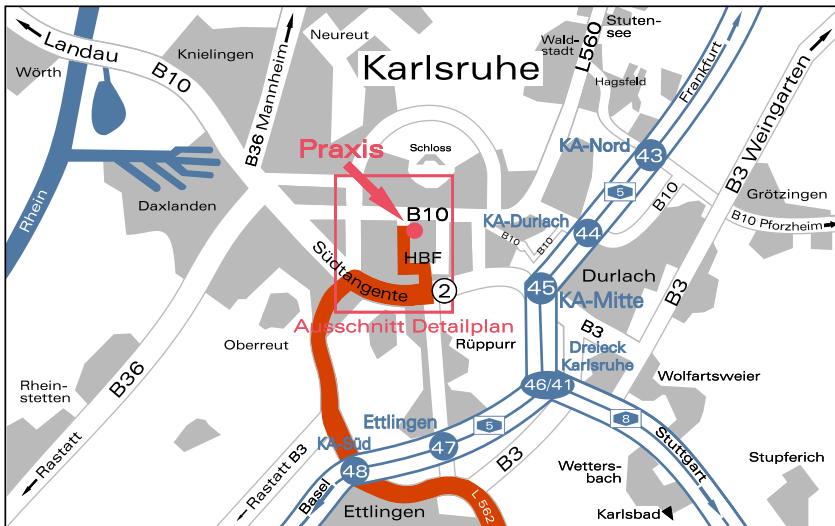

## Wegbeschreibung Anfahrt Praxis Dr. Becherer aus Richtung Muggensturm – Malsch – Ettlingen (B3)

Sie fahren auf der B3 an Ettlingen vorbei. Nach der Ausfahrt „Runder Blom“ verlassen Sie die **B3 in Richtung Karlsruhe**. Sie kommen auf die vierspurige Schnellstrasse Richtung Karlsruhe.

Nach 4 km biegen sie bei der **Ausfahrt „Wolfartsweier/Hauptbahnhof“** nach rechts ab. Sie gelangen auf die **Südtangente** und durchfahren unmittelbar nacheinander zwei längere Tunnel.

Nach den Tunneln nehmen Sie die **Ausfahrt Nr. 2 „Zentrum/Kongresszentrum“**. Die Ausfahrt führt in einem Bogen nach oben.

Nach der Einmündung oben gleich ganz links einordnen.

An der T-Kreuzung links Richtung **„Kongresszentrum“** auf die Schwarzwaldstrasse abbiegen.

Dem Straßenverlauf folgen. Sie passieren linker Hand eine Esso-Tankstelle und kommen anschließend in eine Bahnunterführung.

**Nach der Unterführung** an der ersten Ampel fahren Sie geradeaus.

An der **zweiten Ampel** (große Kreuzung mit Straßenbahnen) biegen Sie schräg **halb links** Richtung **Kongresszentrum** ab.

Sie sind nun auf der **Beiertheimer Allee**. Nach 600 m sehen Sie links ein großes rotes Sandsteingebäude (Polizeipräsidium). Genau gegenüber befindet sich unsere Praxis (**Nr.15**).