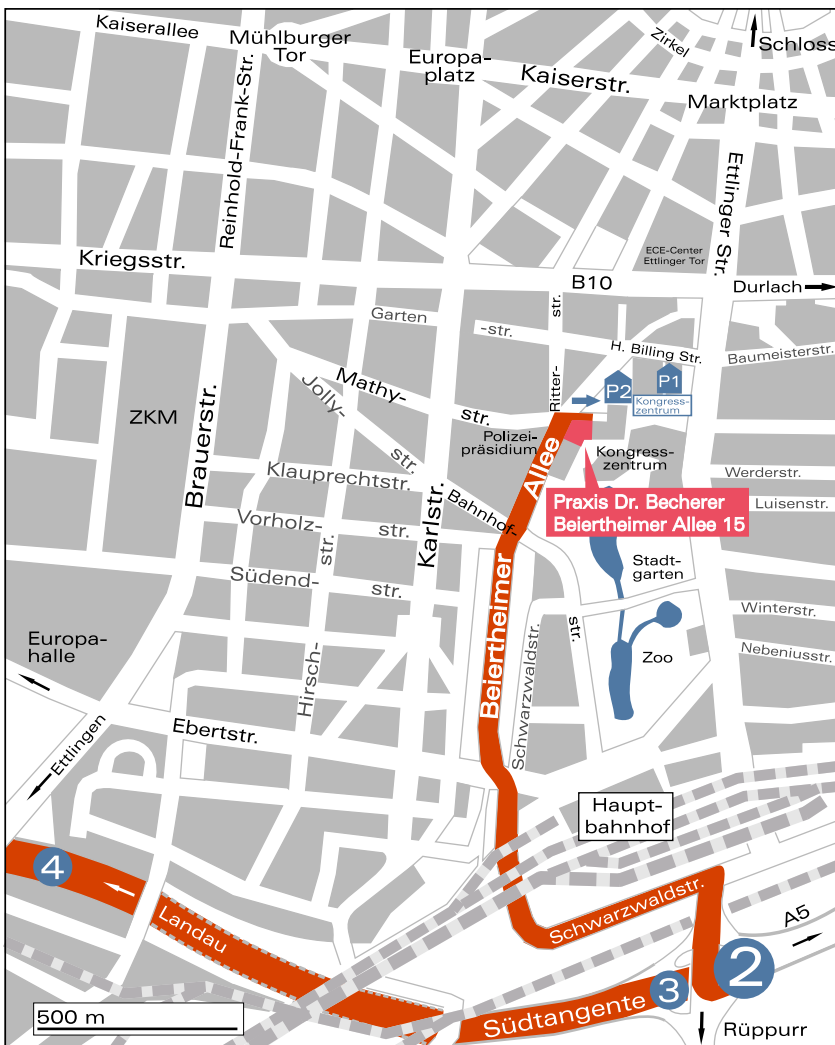

## Wegbeschreibung Anfahrt Praxis Dr. Becherer aus Richtung Muggensturm – Malsch – Ettlingen (B3)

Sie fahren auf der B3 an Ettlingen vorbei. Nach der Ausfahrt „Runder Blom“ verlassen Sie die **B3 in Richtung Karlsruhe**. Sie kommen auf die vierspurige Schnellstrasse Richtung Karlsruhe.

Nach 4 km biegen sie bei der **Ausfahrt „Wolfartsweier/Hauptbahnhof“** nach rechts ab. Sie gelangen auf die **Südtangente** und durchfahren unmittelbar nacheinander zwei längere Tunnel.

Nach den Tunneln nehmen Sie die **Ausfahrt Nr. 2 „Zentrum/Kongresszentrum“**. Die Ausfahrt führt in einem Bogen nach oben.

Nach der Einmündung oben gleich ganz links einordnen.

An der T-Kreuzung links Richtung **„Kongresszentrum“** auf die Schwarzwaldstrasse abbiegen.

Dem Straßenverlauf folgen. Sie passieren linker Hand eine Esso-Tankstelle und kommen anschließend in eine Bahnunterführung.

**Nach der Unterführung** an der ersten Ampel fahren Sie geradeaus.

An der **zweiten Ampel** (große Kreuzung mit Straßenbahnen) biegen Sie schräg **halb links** Richtung **Kongresszentrum** ab.

Sie sind nun auf der **Beiertheimer Allee**. Nach 600 m sehen Sie links ein großes rotes Sandsteingebäude (Polizeipräsidium). Genau gegenüber befindet sich unsere Praxis (**Nr.15**).